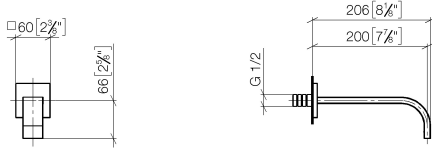

**MEM Bec déverseur pour lavabo, montage mural sans garniture d'écoulement -  
Dark Chrome**

MEM

13 800 782

- saillie 200 mm
- bec déverseur fixe
- jet rectangulaire enrichi en air
- diamètre de percement 37 mm
- rosace 60 x 60 mm
- raccord 1/2"
- débit maxi. 5,7 l/min
- sans plomb
- Ce produit contribue au respect des exigences des systèmes d'évaluation des bâtiments écologiques, par exemple LEED®, BREEAM®, DGNB

13 800 782  
mm [inches]

**Diagramme de débit**

**Certificats**

WRAS\_2203039.

MEM Bec déverseur pour lavabo, montage mural sans garniture d'écoulement -  
Dark Chrome

MEM

13 800 782

Les pièces pour les  
autres finitions  
peuvent être  
trouvées ici : Chrome